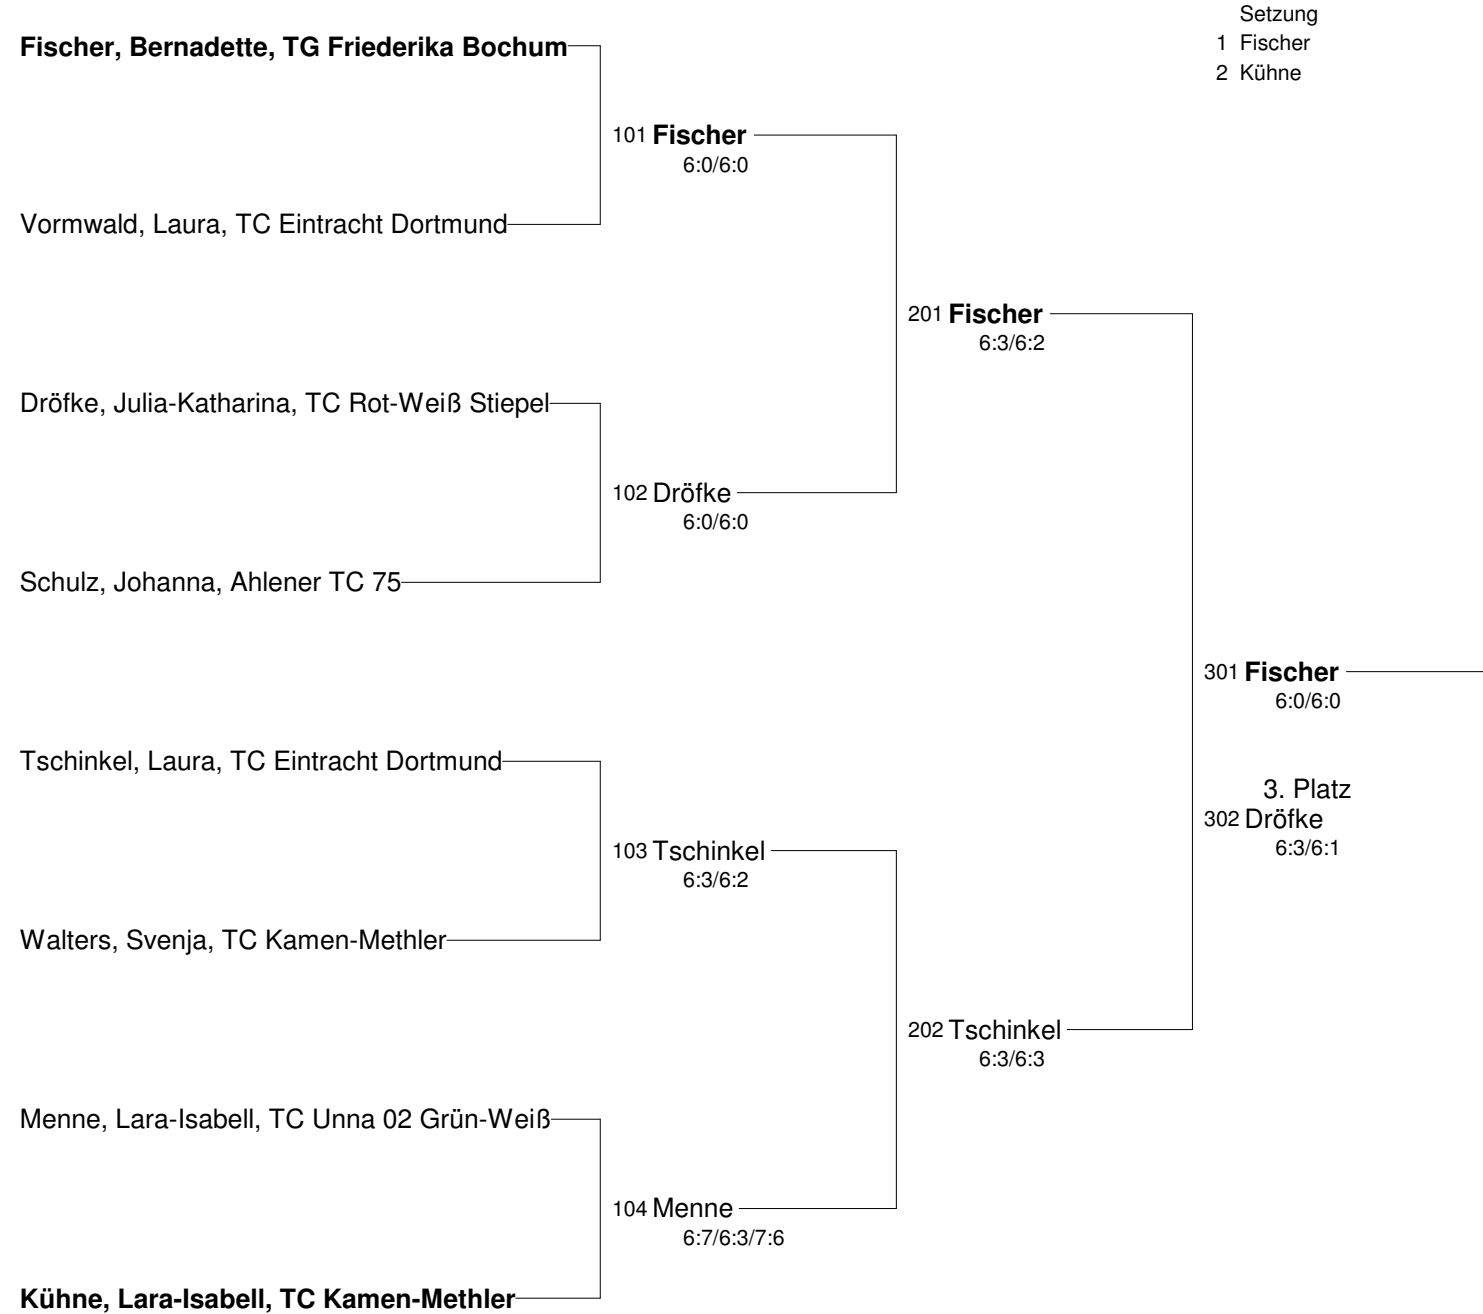

Bezirk Ruhr-Lippe - Wintermeisterschaften 2006
vom 03.02. bis 05.02. und vom 10.02. bis 12.02.06
Juniorinnen U16 (90/91)

[1]

[2]